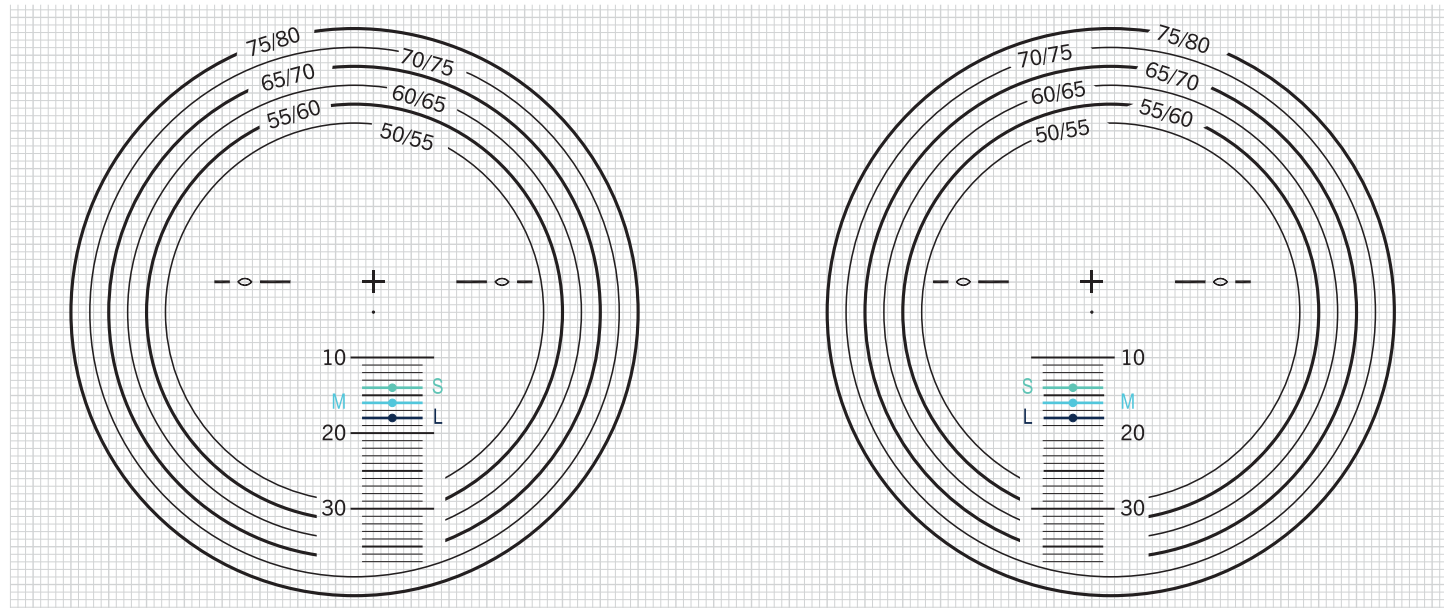

## CENTRADO

○ Grabado funcional Rodenstock

DN: 14 - 20 mm Active / Allround / Expert / Road / Book / PC / Room  
S = 14 mm / M = 16 / L = 18 mm Allround

**R**  
**RODENSTOCK**